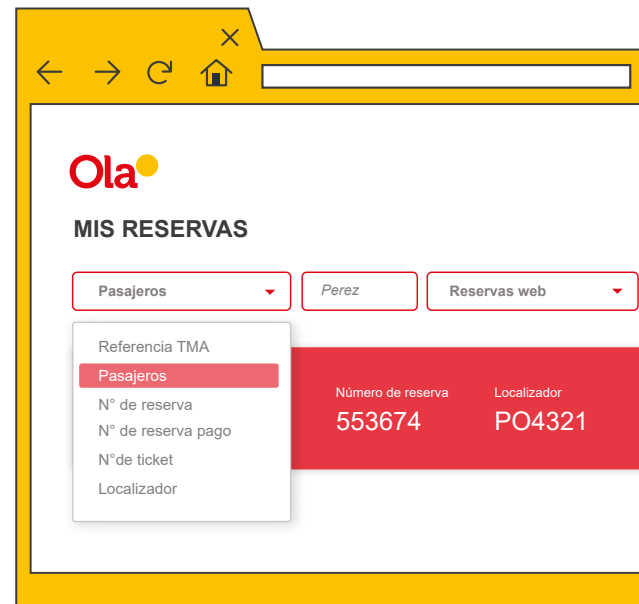

# CARRITO

Hoteles

¡NUEVO!

Cuenta con una **LÍNEA DE TIEMPO** que te permitirá visualizar las reservas de hoteles de forma ordenada.

Sumamos la opción **AUTOCOMPLETAR** para que la carga de datos de pasajeros sea más simple y rápida.

**AUTO-COMPLETAR**

Nombre

María de los Ángeles

Apellido

Pérez

Ahora la **COMISIÓN DE COMPRAS** se encontrará discriminada junto con la tarifa final.

Tarifa x ADL

1235.00

Comisión

185.25

¡También agregamos **FILTROS** que permiten encontrar más rápido las reservas, según el estado de las mismas!

¡Sé parte de esta nueva experiencia!

VER MÁS